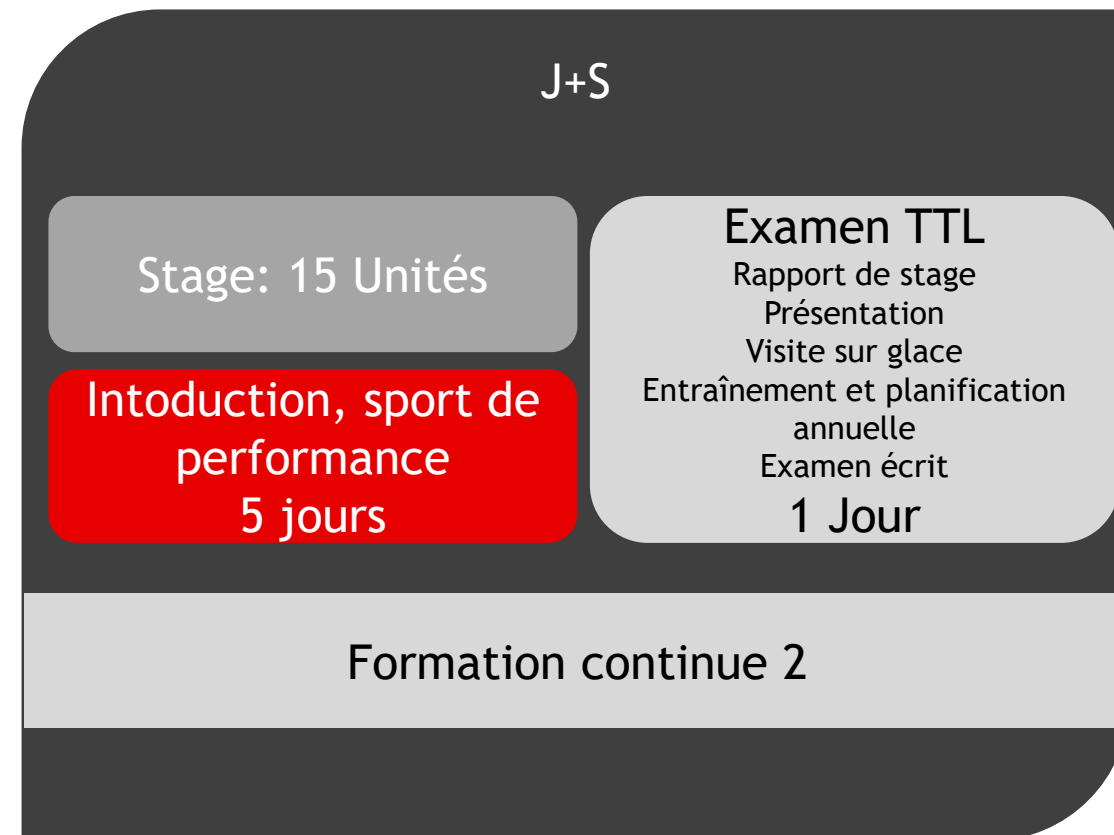

STRUCTURE DU DIPLÔME ENTRAÎNEUR DE TALENT L (TTL)

Admission / Conditions préalables:

- Diplôme d'entraîneur de gardien «PERFORMANCE»
- 400 heures de pratique et d'expérience

Stage:

- 15 Unités comme entraîneur dans un autre club.
- Rapport selon directives.

SIHF Diplôme :

«Entraîneur de talent L»