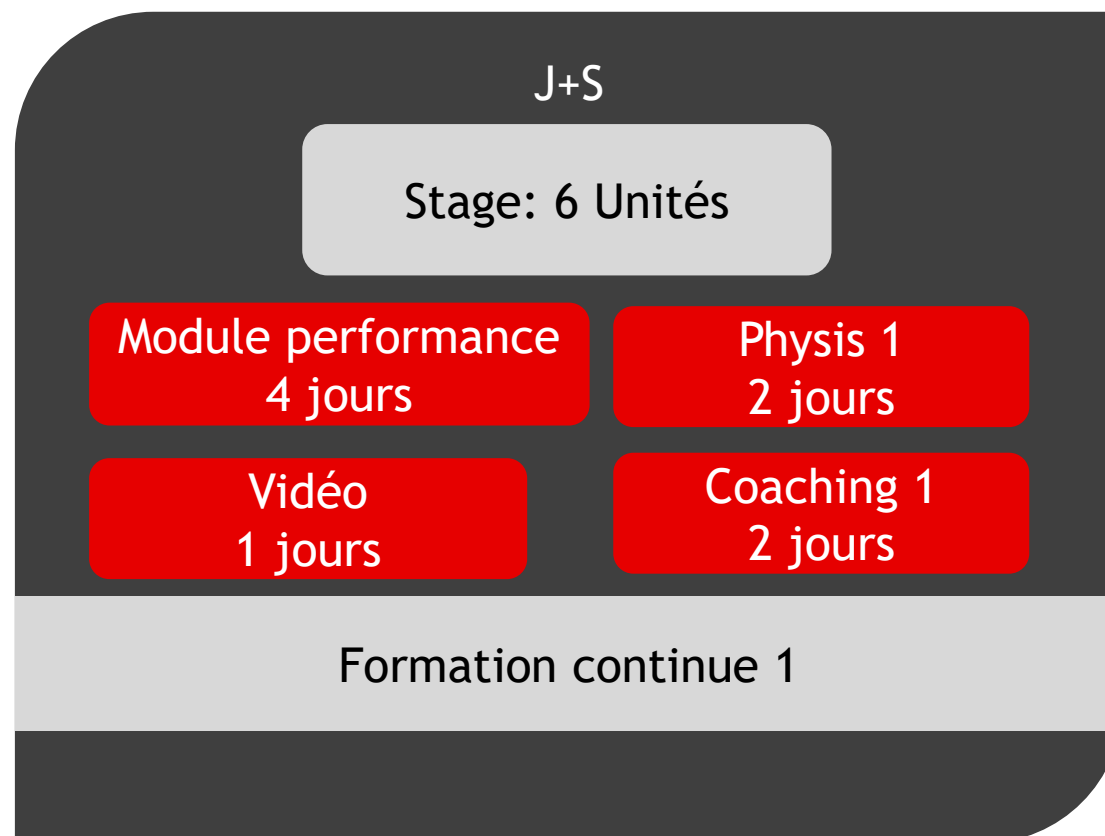

STRUCTURE DU DIPLÔME

ENTRAÎNEUR DE GARDIEN PERFORMANCE

Admission / Conditions préalables:

Diplôme d'entraîneur de gardien de BASE

Stage:

6 unités comme entraîneur de gardien dans un autre club

Rapport selon les directives

Diplôme SIHF :

Entraîneur «de gardien performance»