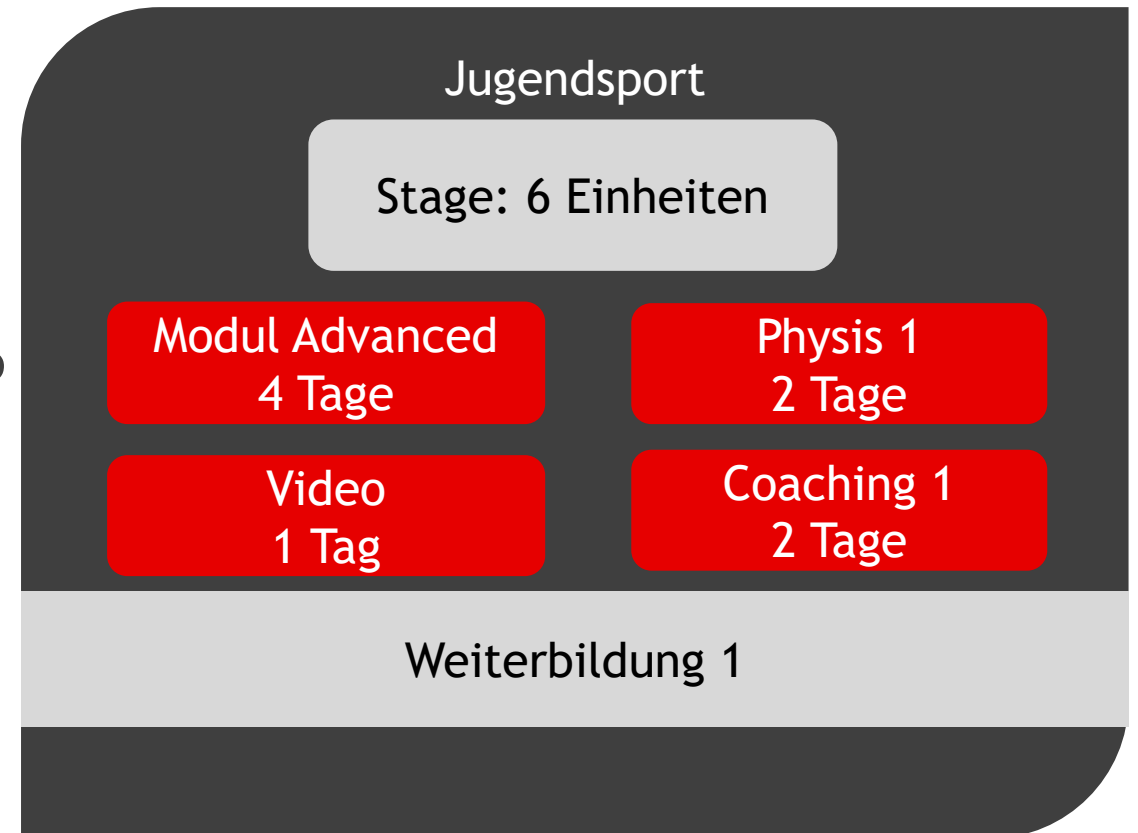

DIPLOMSTRUKTUR

GOALIETrAINER ADVANCED

Zulassung / Voraussetzung:

- Diplom Trainer «Goalietrainer GRUNDLAGEN»

Stage:

- 6 Einheiten als Goalietrainer in einem Gastclub
- Bericht gemäss Wegleitung

SIHF Diplom:

Trainer «Goalietrainer ADVANCED»