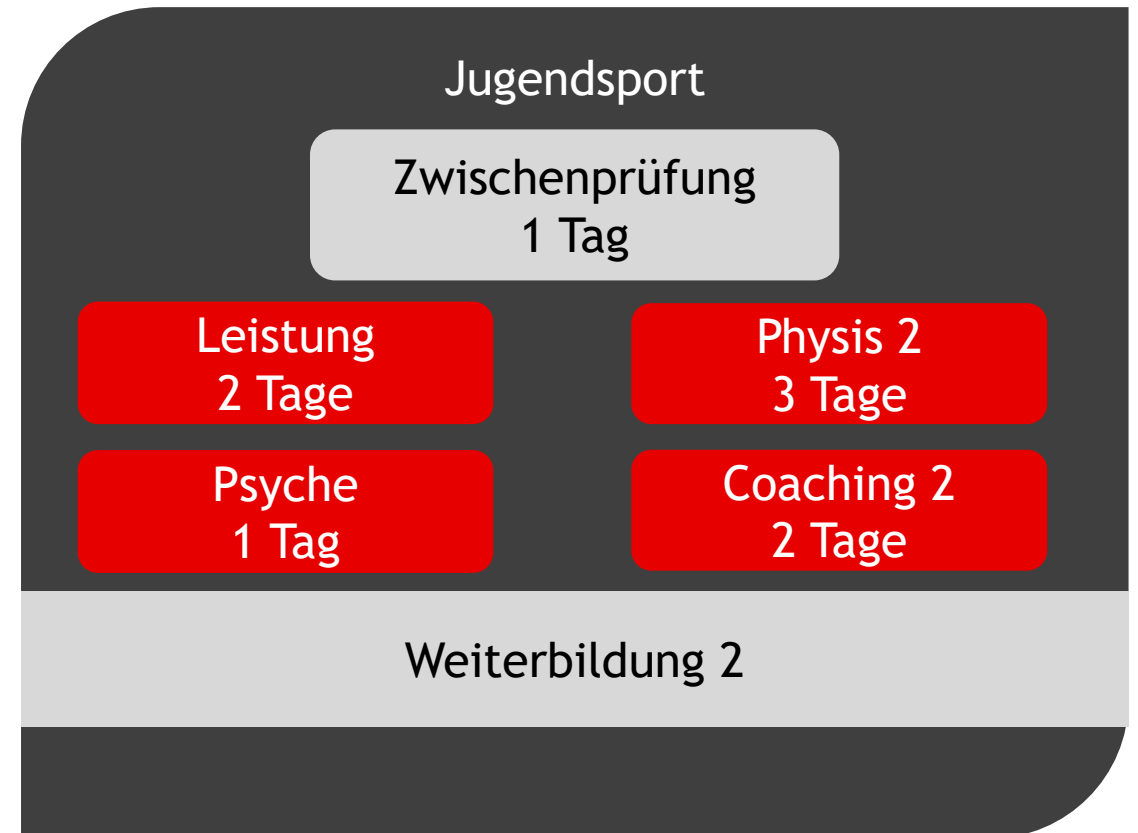

### SIHF Diplom:

Trainer «Goalietrainer ADVANCED»

# DIPLOMSTRUKTUR

## GOALIETrAINER LEISTUNG

Zulassung / Voraussetzung:

- WB 1 vollständig abgeschlossen
- Diplom Trainer «Goalietrainer ADVANCED»

SIHF Diplom:

Trainer «Goalietrainer LEISTUNG»