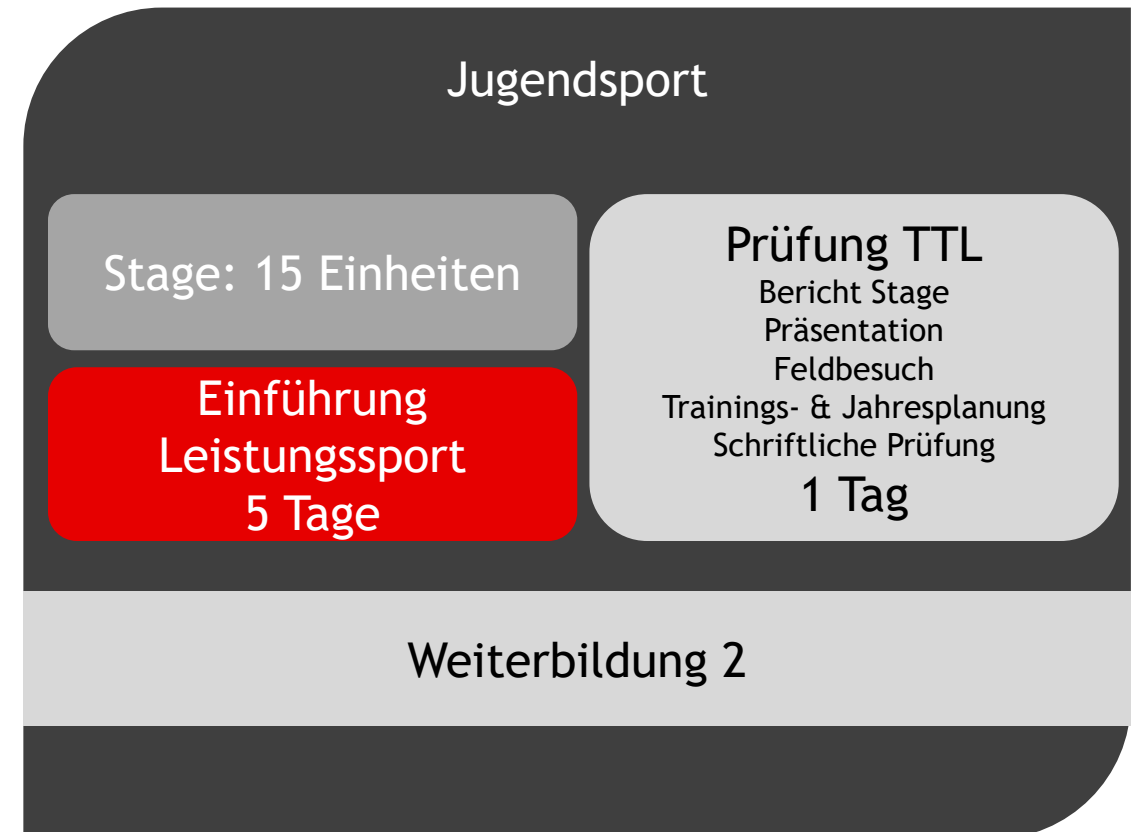

DIPLOMSTRUKTUR

TALENT TRAINER L (TTL)

Zulassung / Voraussetzung:

- Diplom Goalietrainer «LEISTUNG»
- 400 Std Trainererfahrung

Stage:

- 15 Einheiten als Trainer in einem Gastclub
- Bericht gemäss Wegleitung

SIHF Diplom:

«Talent Trainer L»