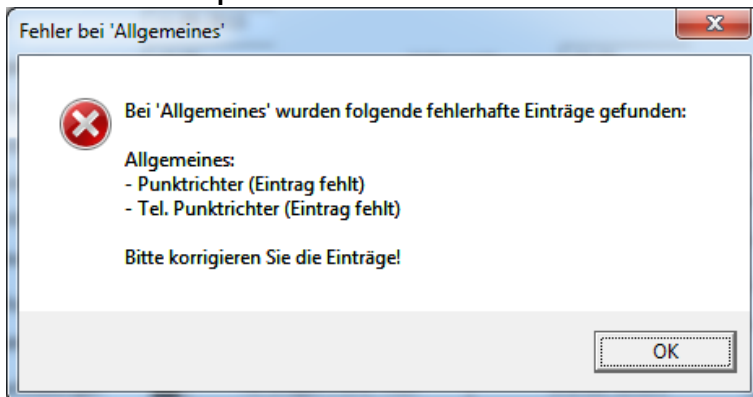

Um mögliche Meldungsfenster zu vermeiden, bitte alle Daten erfassen.

Bitte auch den roten Datenüberprüfung aktiviert lassen, so dass mögliche fehlende oder falsch eingaben angezeigt werden.

Bitte bei den entsprechenden Meldungen, dies korrigieren

- **Vor dem Spiel:**