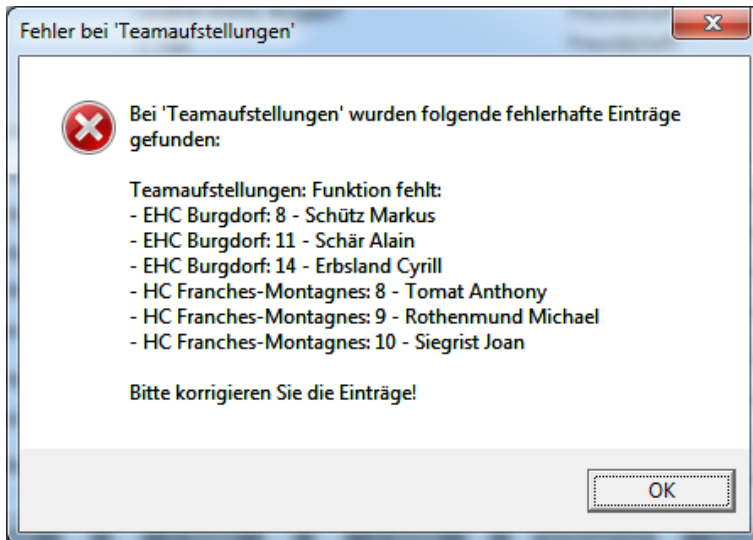

- Alle Spieler sollten eine Funktion hinterlegt sein (Torhüter, Verteidiger oder Stürmer), ansonsten kommt die folgende Meldung.